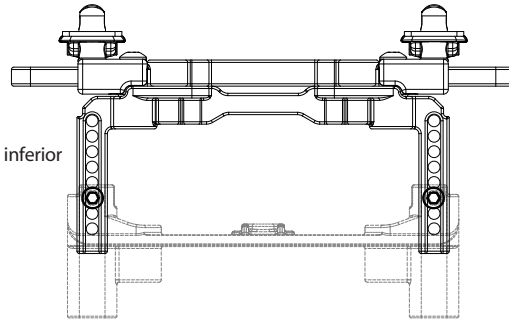

OFFICIAL
LICENSED PRODUCT

GM used under license to Traxxas.

KC2642-R02 Rev 181015

Body Mount Assembly and Installation (Fixed Position)
Montage des supports de carrosserie et installation (Position fixe)
Ensamblaje de la estructura de carrocería y instalación (Posición fija)
Montage und installation für die Karosseriehalter (Feste Position)

Top view / Vue plongeante
Vista superior / Draufsicht

Front view / Vue avant
Vista frontal / Vordereransicht

Screws in third hole from bottom
Les vis dans la troisième trou à partir du fond
Los tornillos en el tercera orificio desde de la parte inferior
Die Schrauben im dritten Loch von der Unterseite